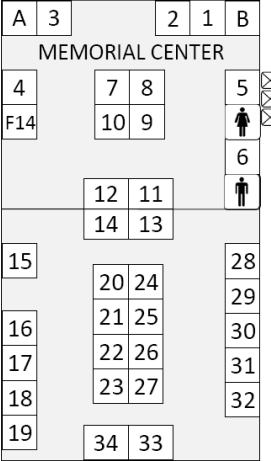

BEVELL'S HARDWARE

29  
30  
31  
32

28  
27  
26  
25

DO NOT BLOCK

STAGE

DO NOT BLOCK

CAR DISPLAY

F16 F15 F6 F5 F4 F3 F2 F1

24 23 22 21 20 19 18 17 16 15 14 13 12 11 10

9 8 7 6 5 4 3 2 1

R12 R11 R10 R9 R8 R7

HIGH STREET

HIGH STREET

F11 F10 F8 F7

33 34 35 36 37 38 39

40 41 42 43 44 45 46 47 48 49 50 51 52 53 54

R1 R2 R3 R4 R5 R6

TAVERN STREET

DO NOT BLOCK

T TICKET BOOTH

DO NOT BLOCK

KID ZONE

BOUNCE

BOUNCE